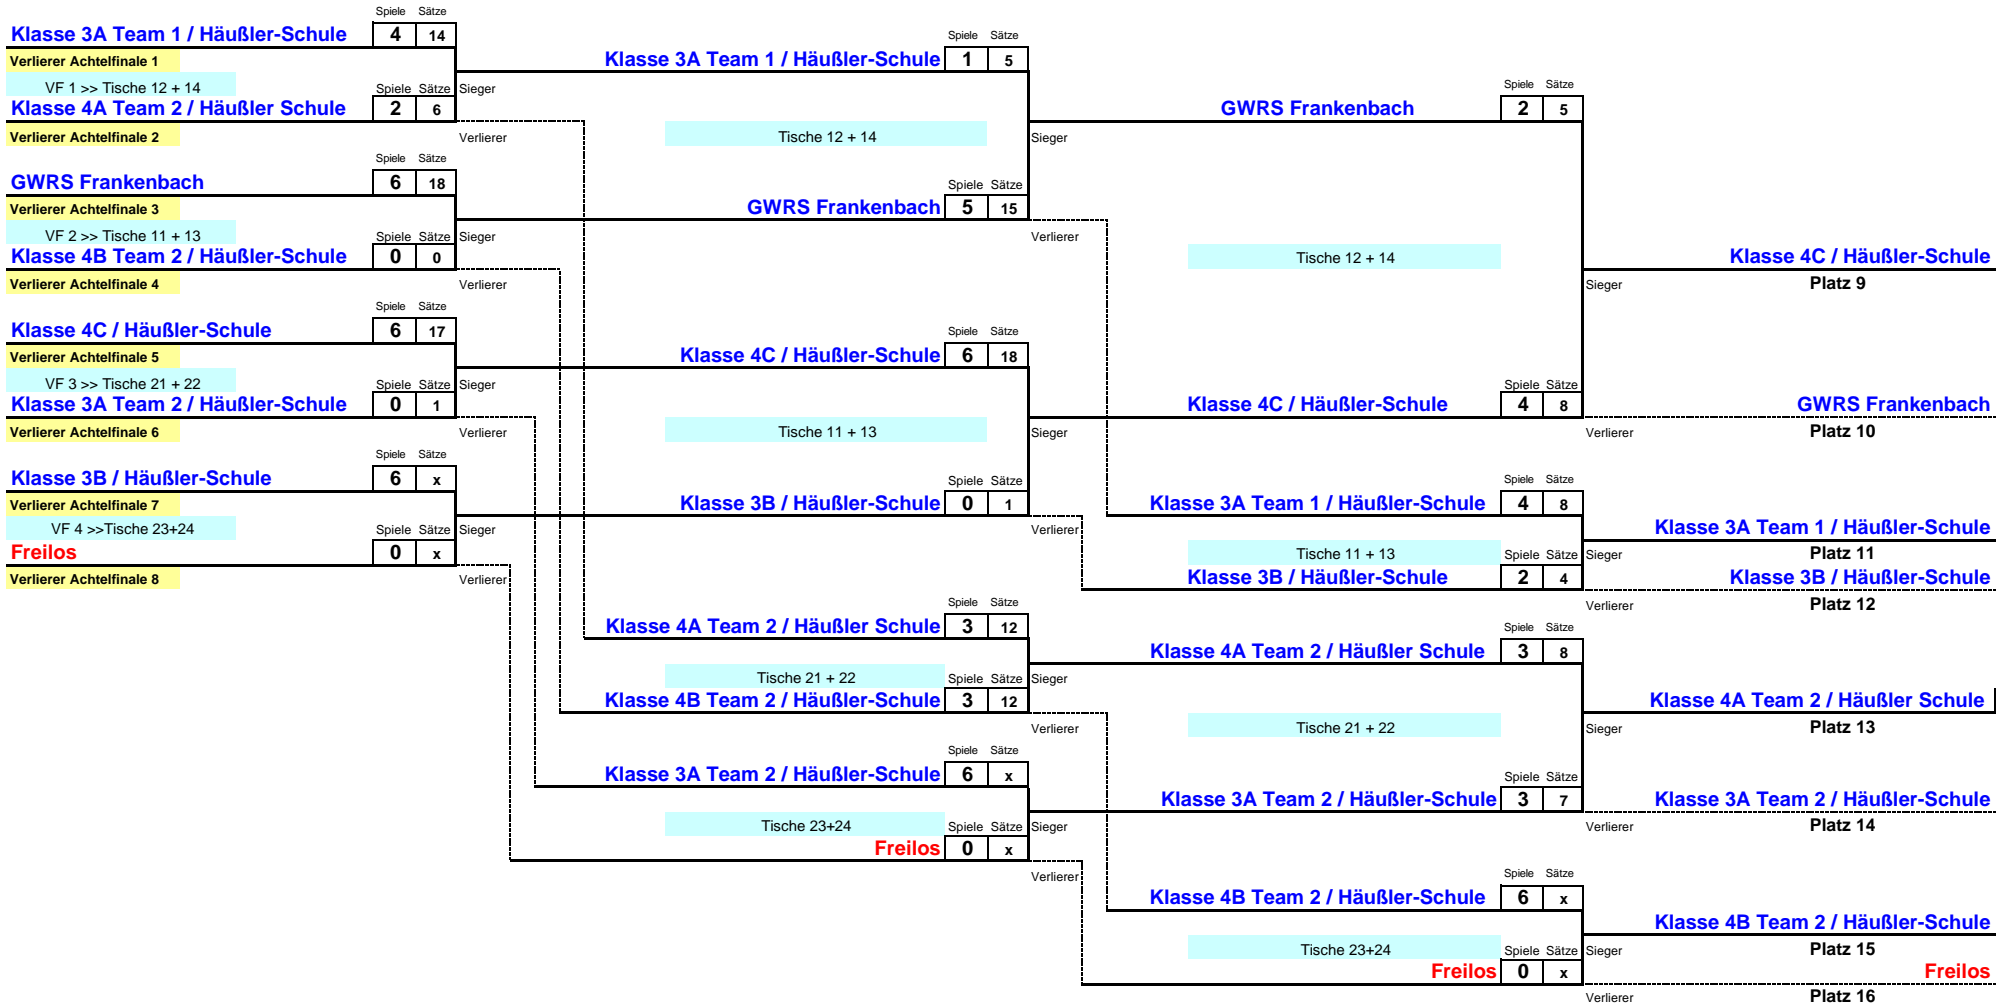

Finale / Platzierungsspiele "Play-Off"

Siegerehrung

Endrunde "Play-Down" - Platzierungsrunde 9 bis 16

Viertelfinale "Play-Down"

Halbfinale / Platzierungsspiele "Play-Down"

Finale / Platzierungsspiele "Play-Down"

Siegerehrung

Schul-Team-Cup Neckarsulm

19.06.2013 - Sporthalle Ballei

Turnierklasse C

Klasse 7 bis 9 Modus: Jeder gegen Jeden

Teilnehmer: Mannschaften **Gruppe 1**

Klasse

| | Teamname: | Schule | |
|---|---------------|--|----------|
| 1 | "Staufenberg" | Staufenbergschule Heilbronn | Klasse 8 |
| 2 | "Allstars" | Staufenbergschule Heilbronn | Klasse 8 |
| 3 | "Klasse 9" | GWRS Johannes-Häußler-Schule Neckarsulm | Klasse 9 |
| 4 | "Klasse 7" | GWRS Wolf-von-Gemmingen-Schule Gemmingen | Klasse 7 |